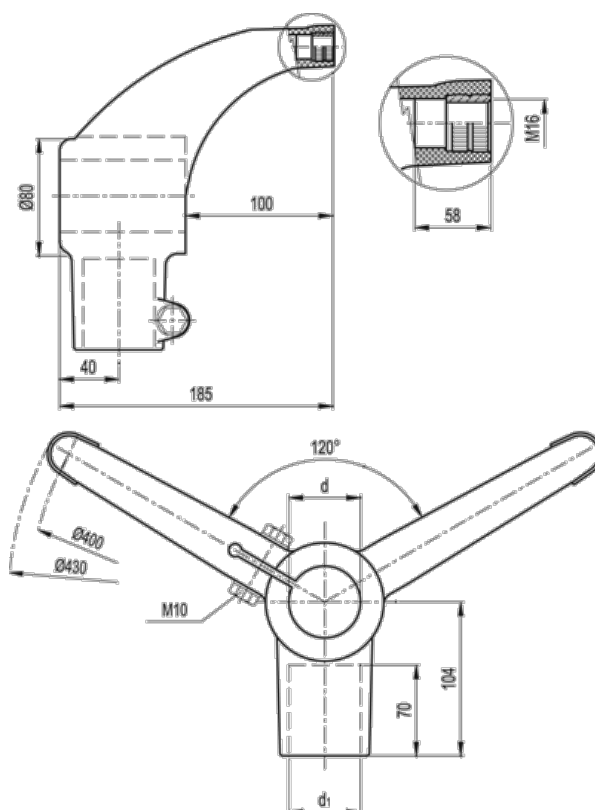

Varenummer: 2310419619
Beskrivelse: E+G Støttefod med samleled
BAG2-120-48-42-SST

Mål

d (tomme) = 1 1/2 Gas
d1 (mm) = 42.4
d1 (tomme) = 1 1/4 Gas
d mm = 48.3
Vægt (g) = 730